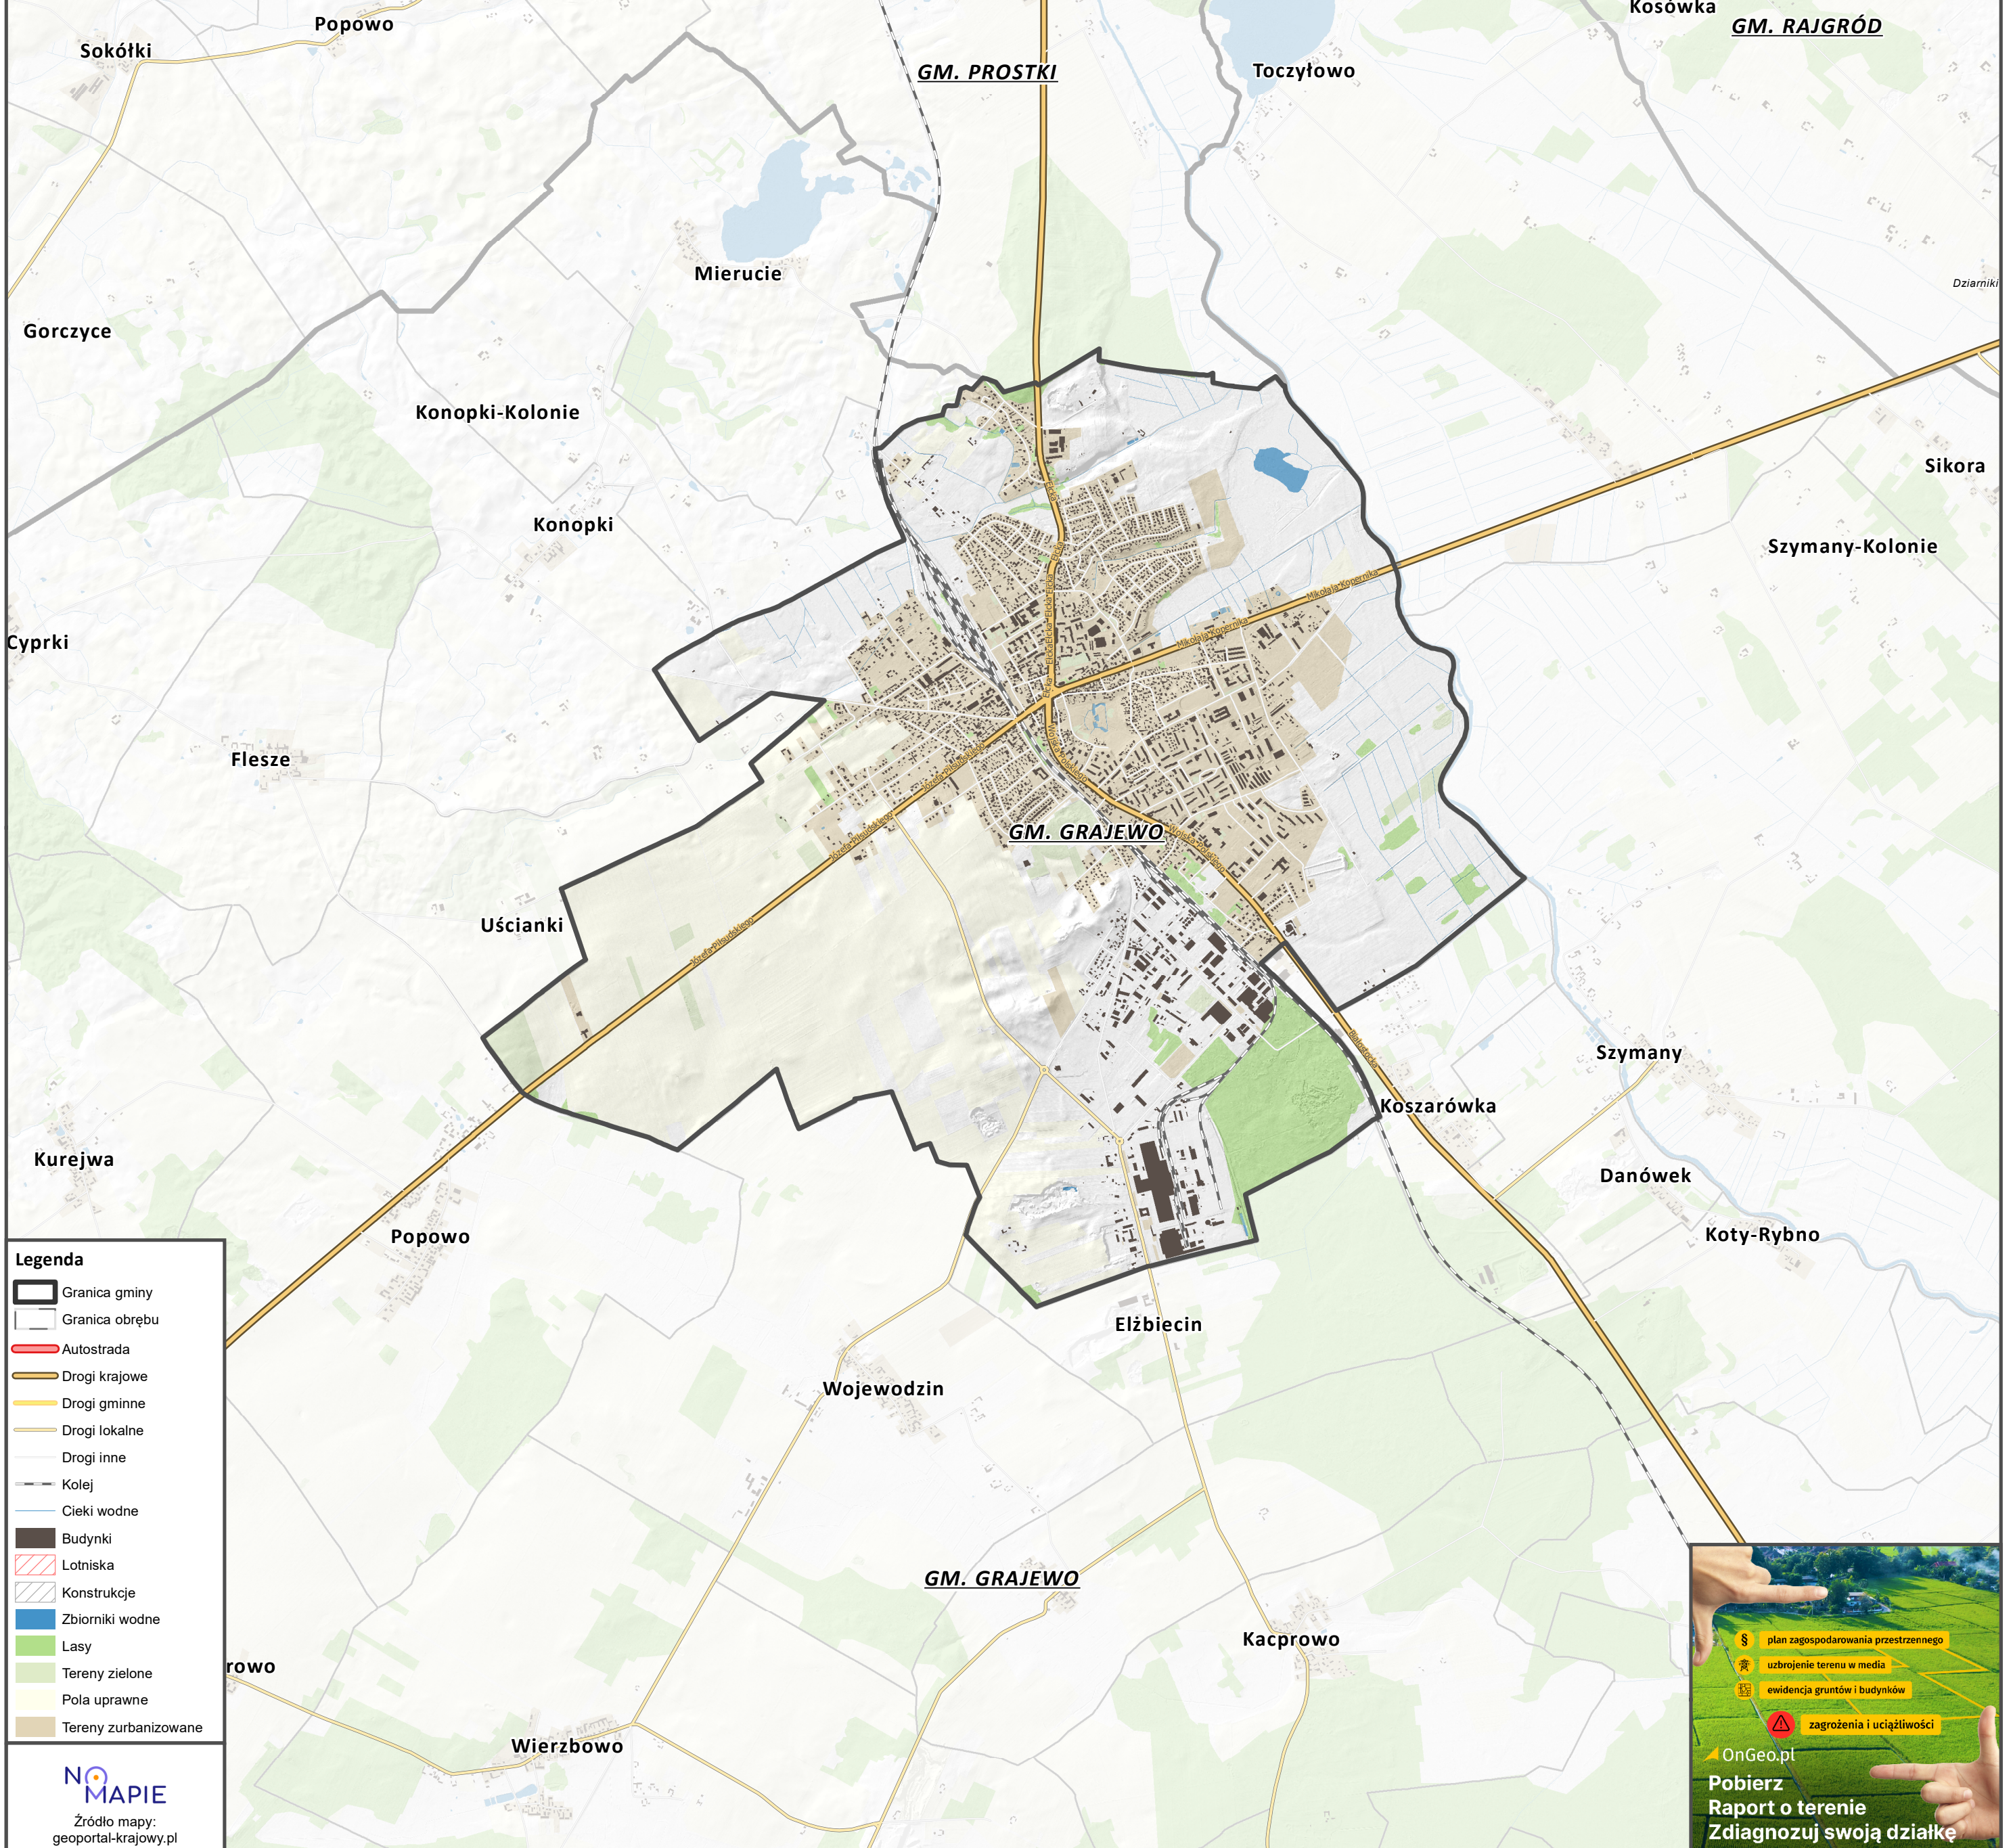

MAPA GMINY GRAJEWO

1:50 000

- Legenda**
- Granica gminy
 - Granica obrębu
 - Autostrada
 - Drogi krajowe
 - Drogi gminne
 - Drogi lokalne
 - Drogi inne
 - Kolej
 - Cieki wodne
 - Budynki
 - Lotniska
 - Konstrukcje
 - Zbiorniki wodne
 - Lasy
 - Tereny zielone
 - Pola uprawne
 - Tereny zurbanizowane

**NO
MAPIE**
Źródło mapy:
geoportal-krajowy.pl

- § plan zagospodarowania przestrzennego
- 📏 uzbrojenie terenu w media
- 📄 ewidencja gruntów i budynków
- ⚠️ zagrożenia i uciążliwości

OnGeo.pl
**Pobierz
Raport o terenie
Zdiagnozuj swoją działkę**